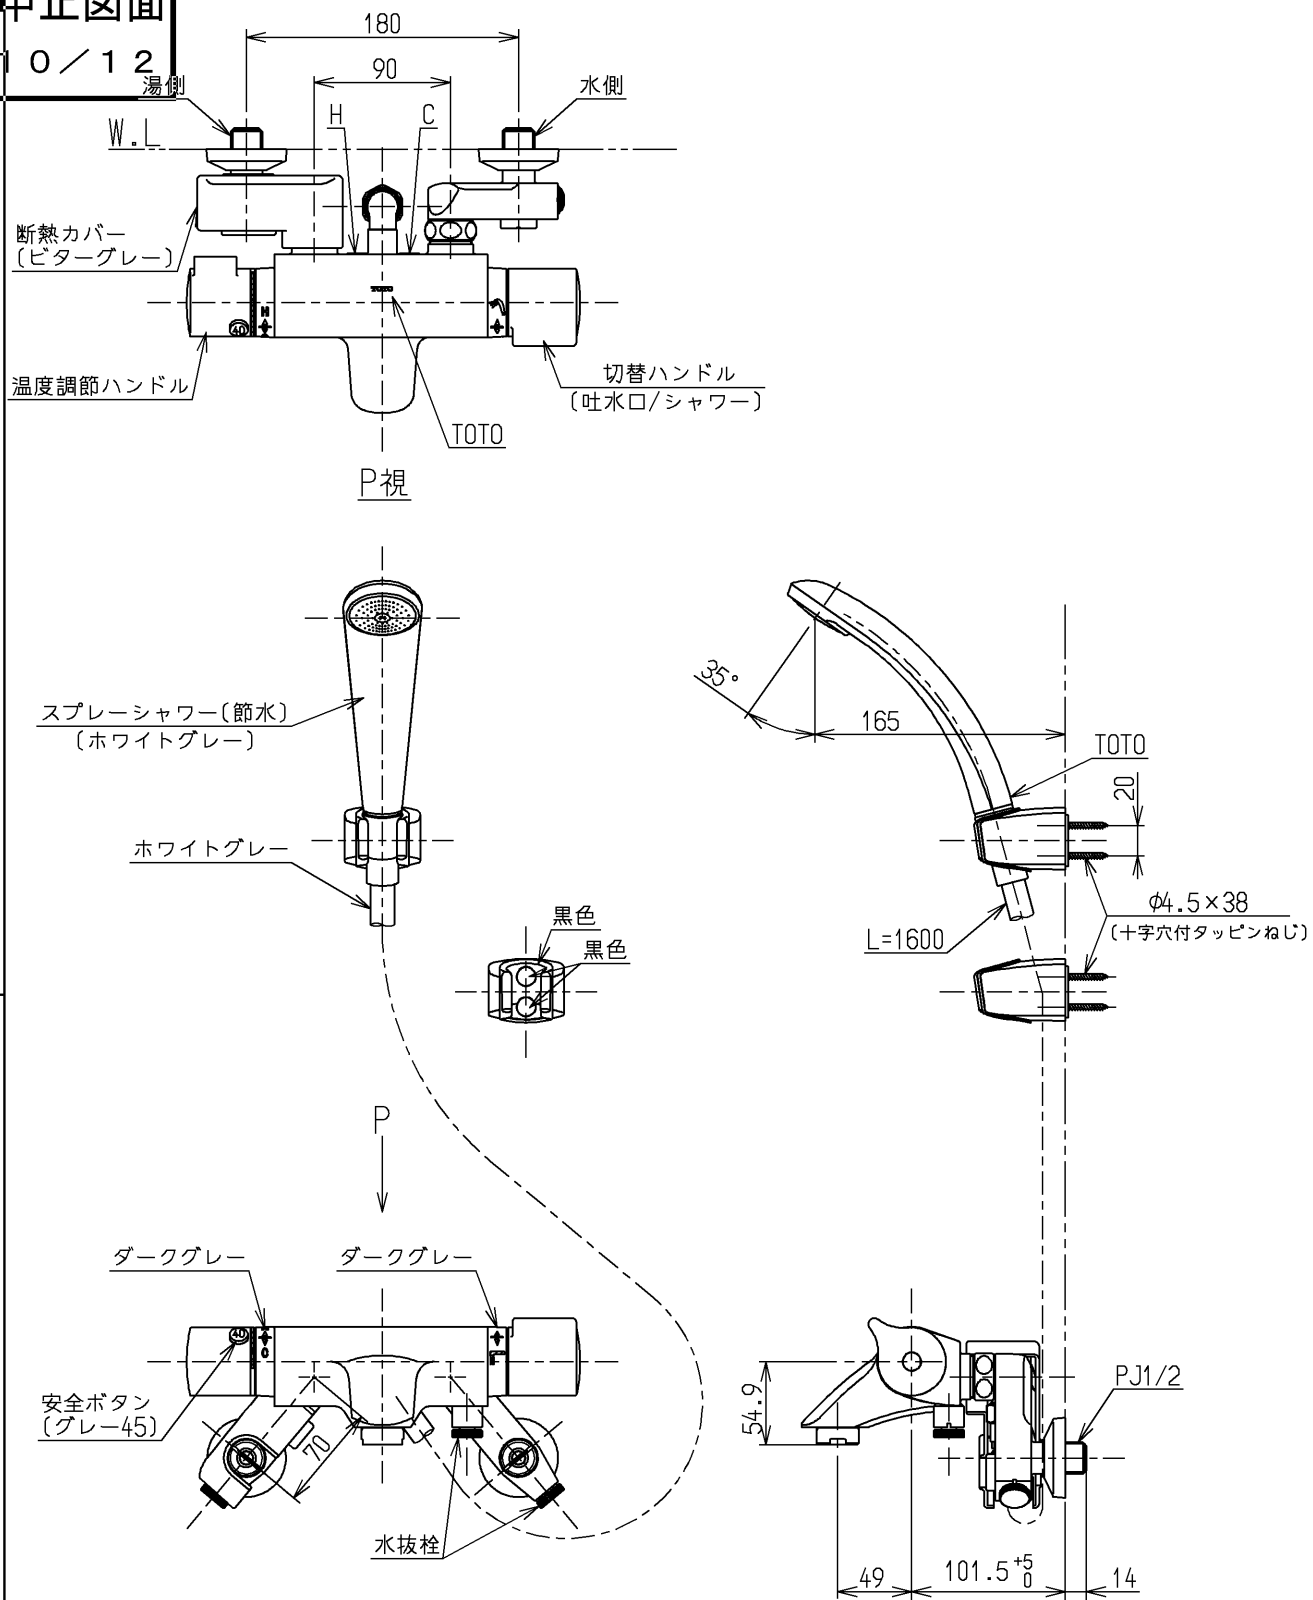

生産中止図面

2010/12

ミサワホーム(株) やけど防止のため約45°C以上のお湯が出ないようにしています。

水道法適合品		エコマーク商品		名称
<b>TOTO</b>			単位 mm	壁付サーモ13 (シャワバス・寒) (浴室) (JIS)
製図	検図	日付	尺度	図番
甲明 中	中陽 村 入江	入江 10.12.21	1:5	
備考 逆止弁付				TMF44C V10RZ